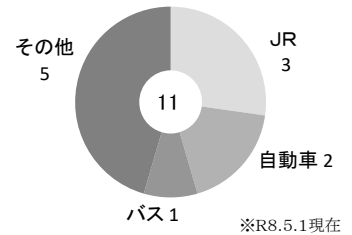

38

いけだ

池田高等学校 定時制課程

□所在地 〒778-8506 三好市池田町ウエノ2834番地
 □電話番号 0883-72-1312
 □アクセス JR阿波池田駅下車徒歩10分

PR動画

◇通学方法別生徒数

受検生ポータル

令和8年度
募集定員
[募集目標]