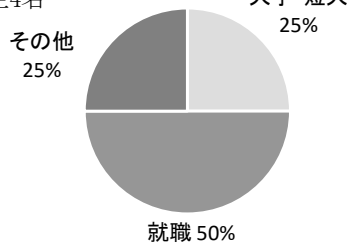

特色ある取組や学校行事

- ◎学校行事やホームルーム活動では、全校生徒が団結して様々な活動や体験に取り組んでいます。
- ◎総合的な探究の時間では、地域に関する諸課題について調査・研究・成果発表を行っています。
- ◎学校祭「学燈(がくとう)祭」では生徒と先生たちが一丸となってパフォーマンスや競技に取り組んでいます。
- ◎県定通連美術作品展に向けて、毎年趣向を凝らした作品を制作しています。

部活動

- ◎部活動はありませんが、毎年「徳島県高等学校定時制通信制教育連盟体育大会」へ出場しています。R7年度は県大会バドミントン部門で女子シングルスが準優勝・男子ダブルスが準優勝し、全国大会へ出場しました。

今春(R8)の進路実績

〈普通科〉

卒業生4名

◇進学状況(大学・短大)

R8春:1名、R7春:0名、R6春:0名、R5春:大学1名、R4春:大学1名

社会学 1名

◇就職状況

卸売業・小売業 1名