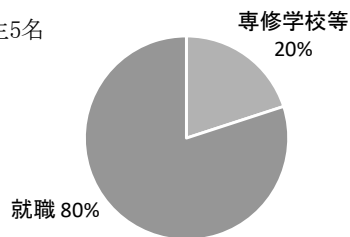

受検生ポータル

令和6年度 募集定員 [募集目標]	普通科	※募集定員は現高1生
	40名 [10名] 1クラス	

キーワード

「仕事と学業の両立」「学び直し」「地域貢献」

スクール・ミッション

多様なニーズに応じたきめ細かな「少人数学習」や、環境美化活動などの地域や関係機関と連携した「体験的活動」、海外姉妹校との「国際交流」などを通して、幅広い視野を養い、地域社会を支える人財として必要な力を育成します。

スクール・ポリシー

普通科

志願してほしい
生徒像

- ◎職業と学業の両立を目指し、本校で学びたいという意欲のある生徒を募集します。
- ◎環境を変えてじっくりと学び直したいという意欲を持った生徒を募集します。

特色ある
教育課程

- ◎きめ細かな少人数学習を実践し、主体的・対話的な授業を行います。
- ◎「池定・地域まもり隊」として、地域貢献活動に取り組みます。

育成をめざす
資質・能力

- ◎社会で自己実現するために必要となる基礎学力を育成します。
- ◎体験的活動を通して、文化や社会に関心を持ち、主体的に行動する力を育成します。

特色ある
取組や学校行事

- ◎学校行事やホームルーム活動では、全校生徒が団結して様々な活動や体験に取り組んでいます。
- ◎総合的な探究の時間では、地域に関する諸課題について調査・研究・成果発表を行っています。
- ◎学校祭「学燈(がくとう)祭」では生徒と先生たちが一丸となってパフォーマンスや競技に取り組めます。
- ◎県定通連美術作品展に向けて、毎年趣向を凝らした作品を制作しています。(R5年度は全部門で入賞)

部活動

- ◎部活動はありませんが、毎年「徳島県高等学校定時制通信制教育連盟体育大会」へ出場しています。R5年度は県大会バドミントン部門で女子シングルス・女子ダブルスが優勝し、全国大会へ出場しました。

今春(R6)の
進路実績

<普通科>

卒業生5名